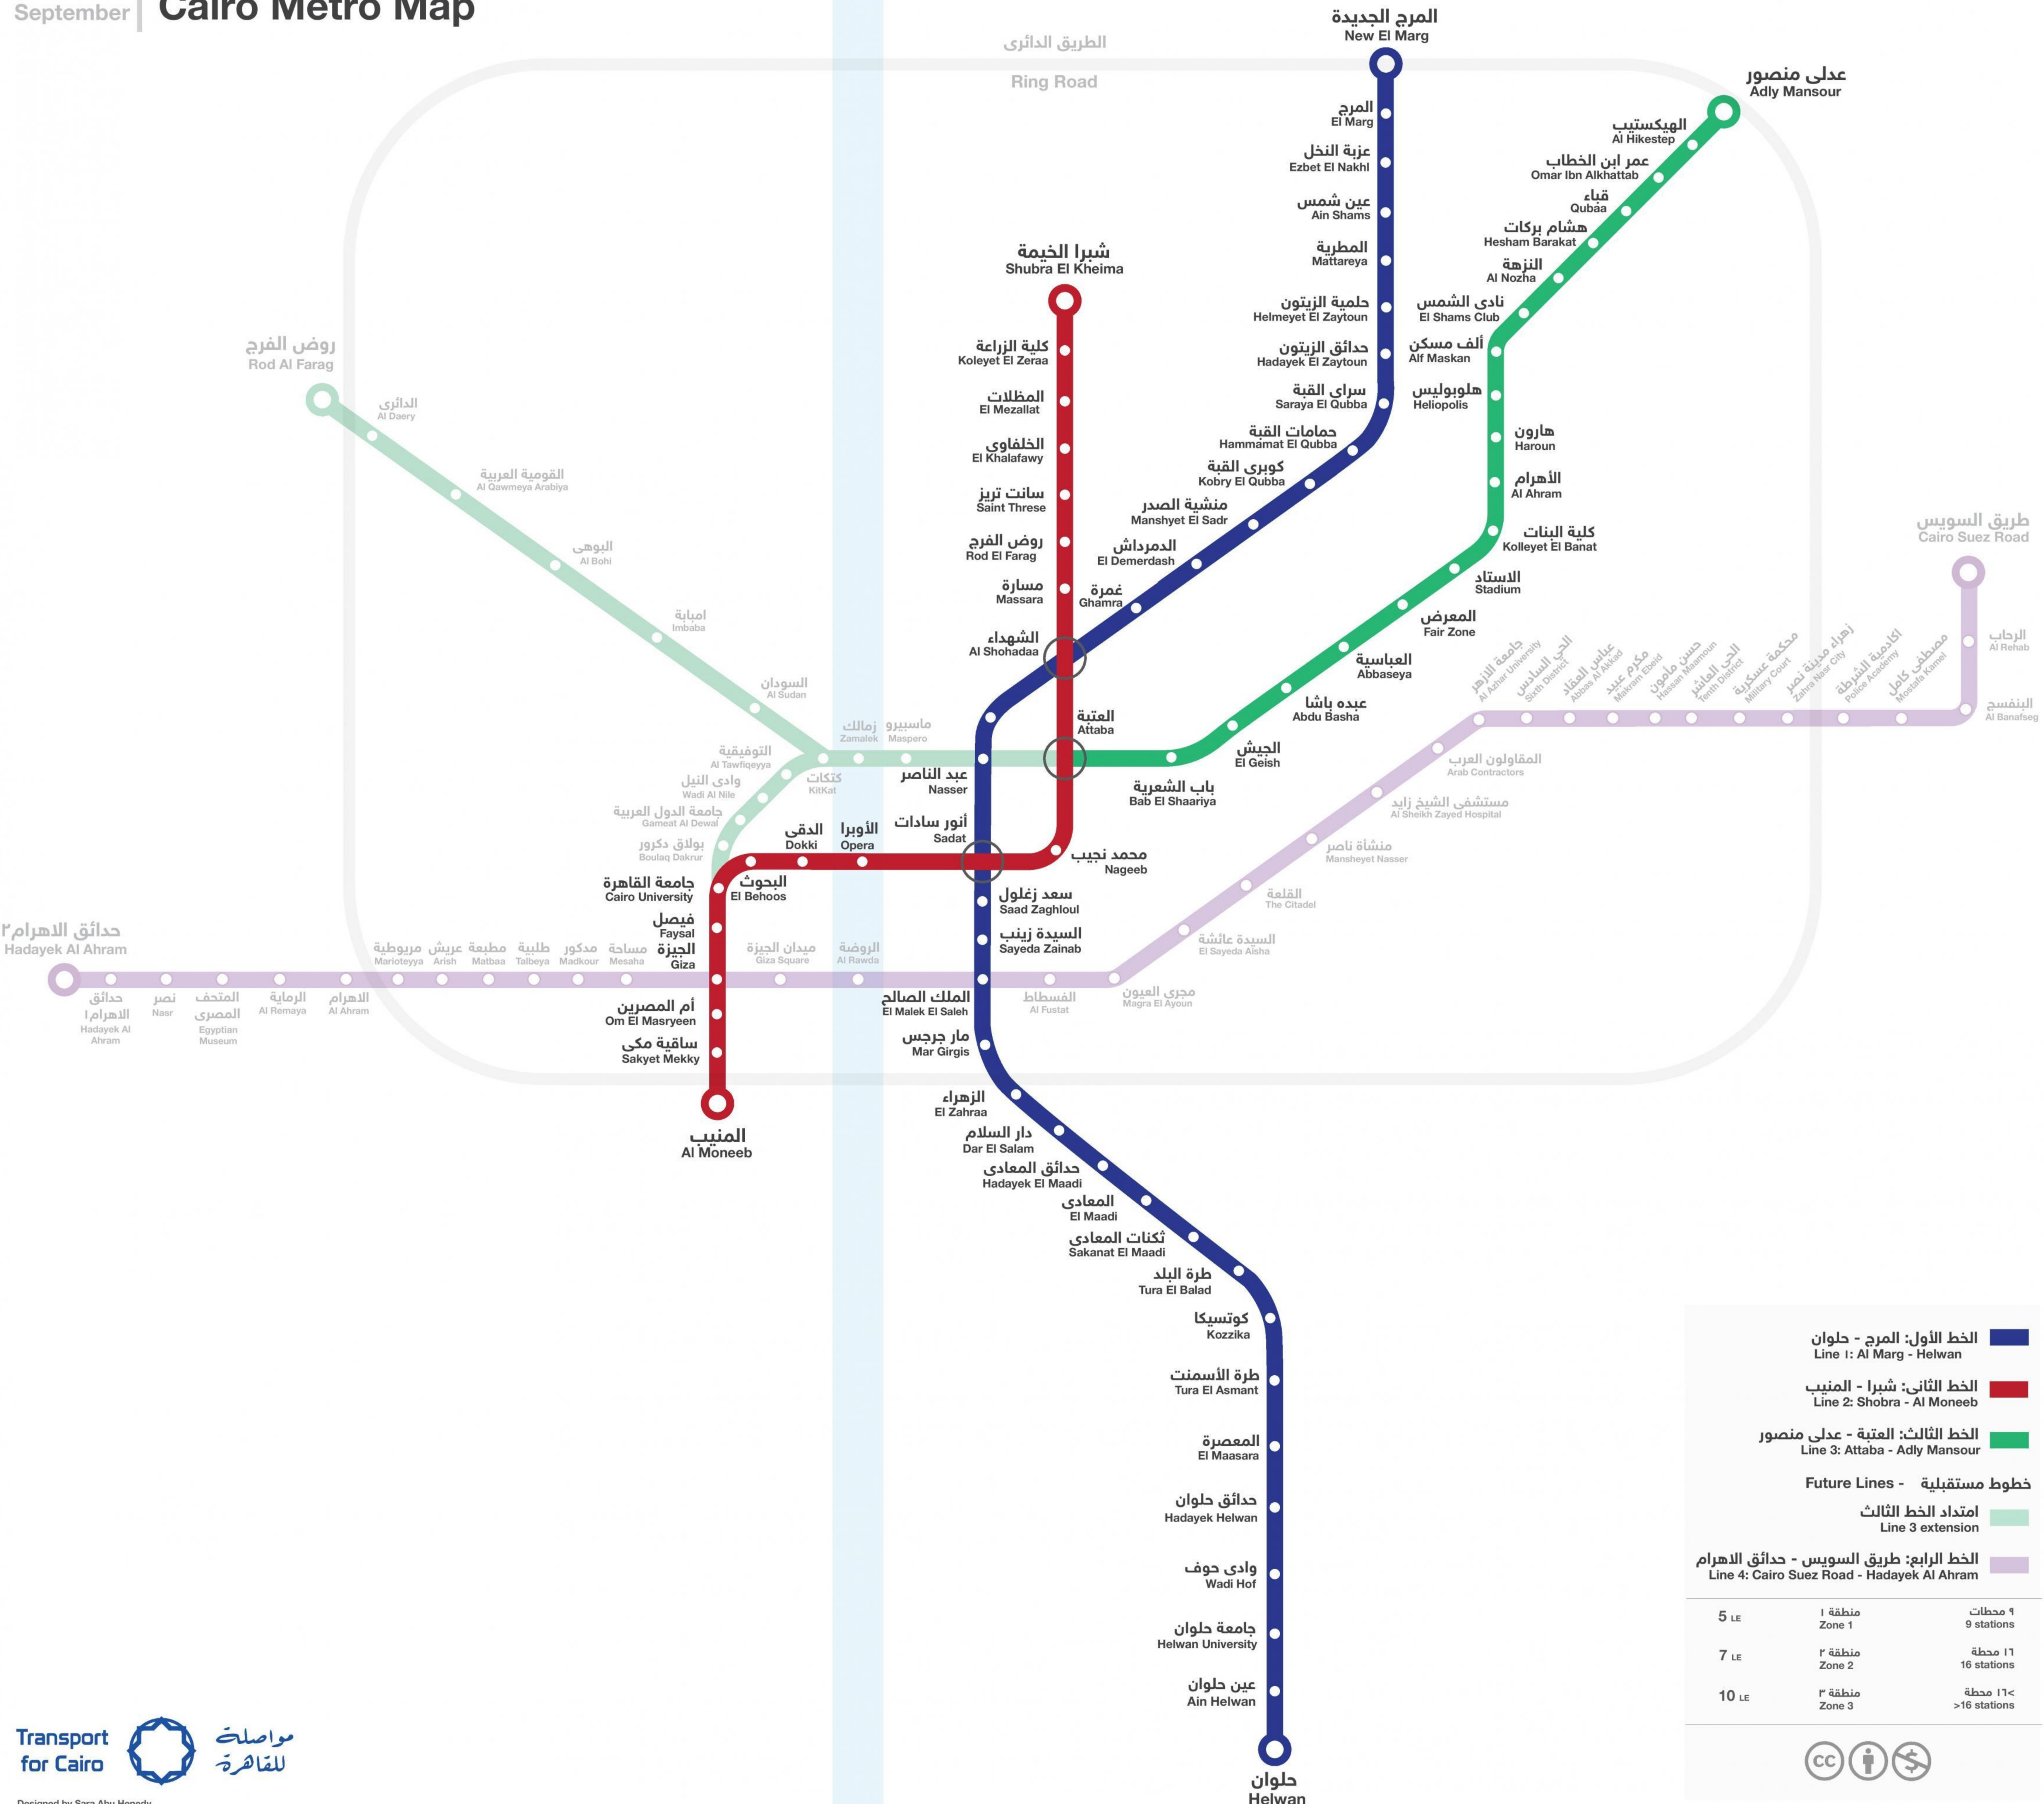

خريطة مترو القاهرة Cairo Metro Map

	الخط الأول: المرح - حلوان Line 1: Al Marg - Helwan	
	الخط الثاني: شبرا - المنيب Line 2: Shobra - Al Moneeb	
	الخط الثالث: العتبة - عدلي منصور Line 3: Attaba - Adly Mansour	
	خطوط مستقبلية - Future Lines -	
	امتداد الخط الثالث Line 3 extension	
	الخط الرابع: طريق السويس - حدائق الاهرام Line 4: Cairo Suez Road - Hadayek Al Ahram	
5 LE	منطقة ١ Zone 1	٩ محطات 9 stations
7 LE	منطقة ٢ Zone 2	١٦ محطة 16 stations
10 LE	منطقة ٣ Zone 3	١٦< محطة >16 stations