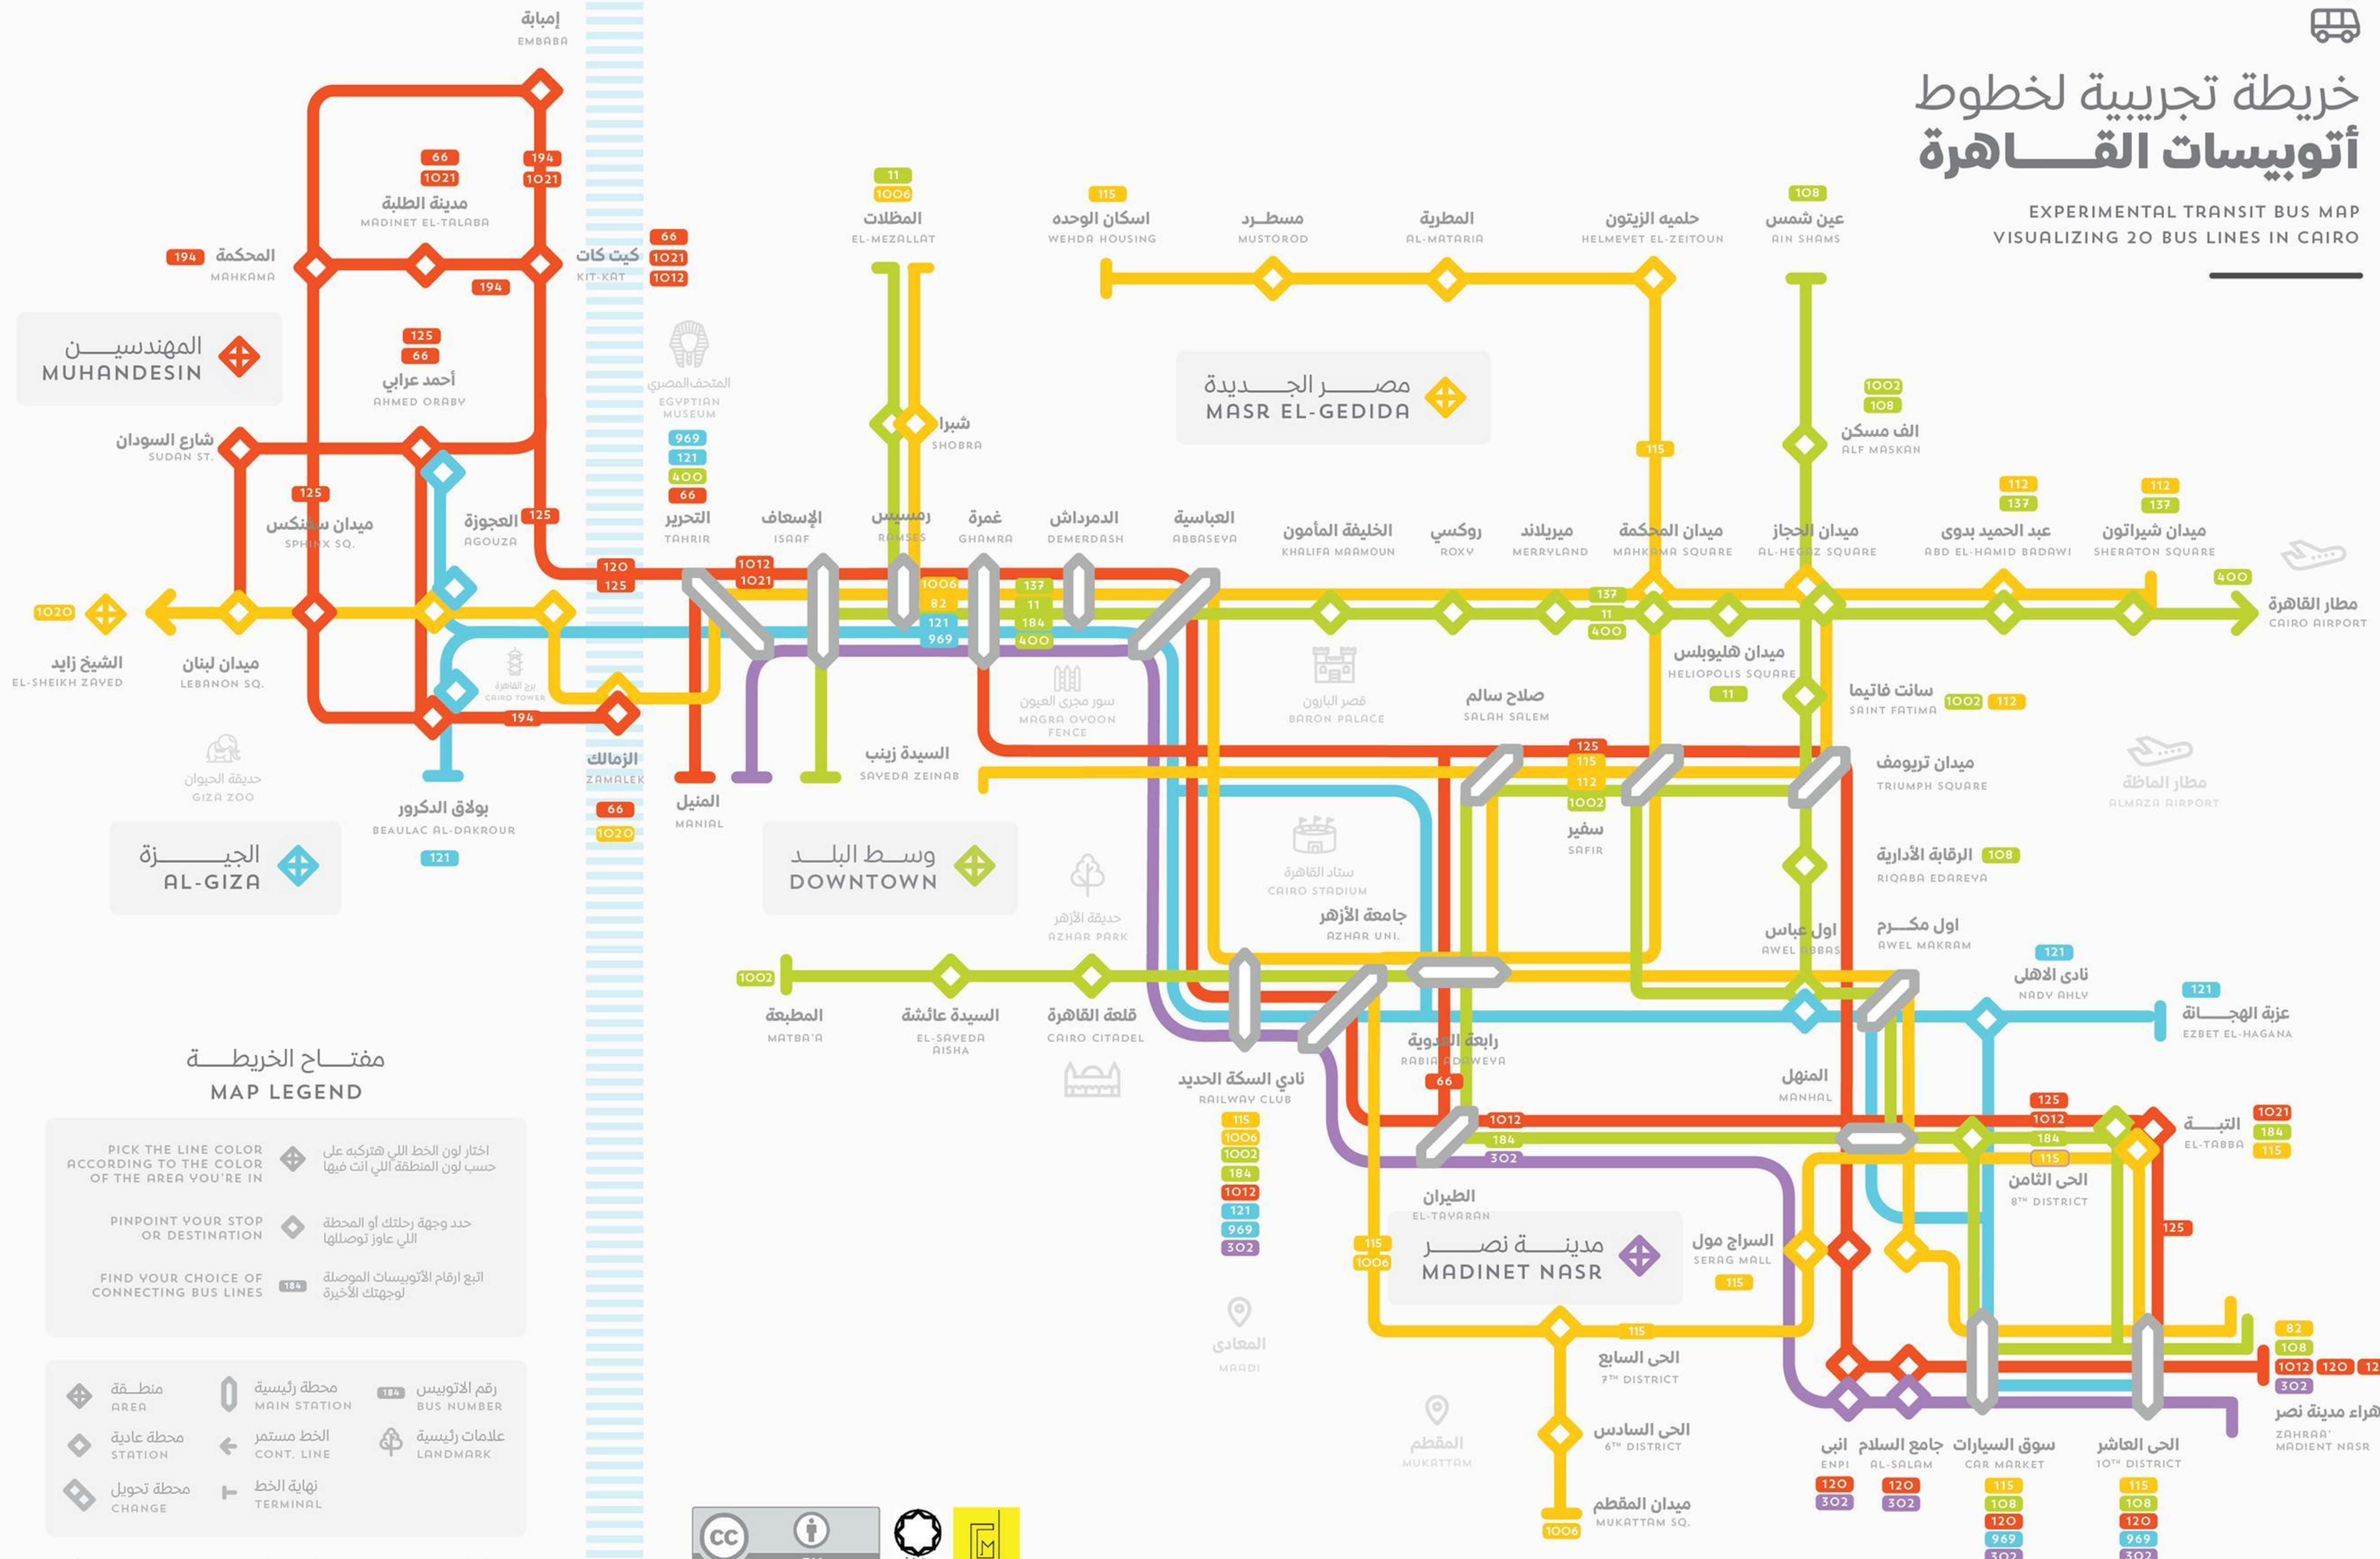

خريطة تجريبية لخطوط أتوبيسات القاهرة

EXPERIMENTAL TRANSIT BUS MAP
VISUALIZING 20 BUS LINES IN CAIRO

مفتاح الخريطة MAP LEGEND

- PICK THE LINE COLOR ACCORDING TO THE COLOR OF THE AREA YOU'RE IN
 - اختر لون الخط الذي هتركبه على حسب لون المنطقة التي انت فيها
 - PINPOINT YOUR STOP OR DESTINATION
 - حدد وجهة رحلتك أو المحطة التي عاوز توصلها
 - FIND YOUR CHOICE OF CONNECTING BUS LINES
 - اتبع ارقام الأتوبيسات الموصلة لوجهتك الأخيرة
- | | | |
|--------------------|--------------------------|-------------------------|
| منطقة AREA | محطة رئيسية MAIN STATION | رقم الأتوبيس BUS NUMBER |
| محطة عادية STATION | الخط مستمر CONT. LINE | علامات رئيسية LANDMARK |
| محطة تحويل CHANGE | نهاية الخط TERMINAL | |

ميرنا نعمان . محمد عبد العزيز . ندى حسين . احمد زايد